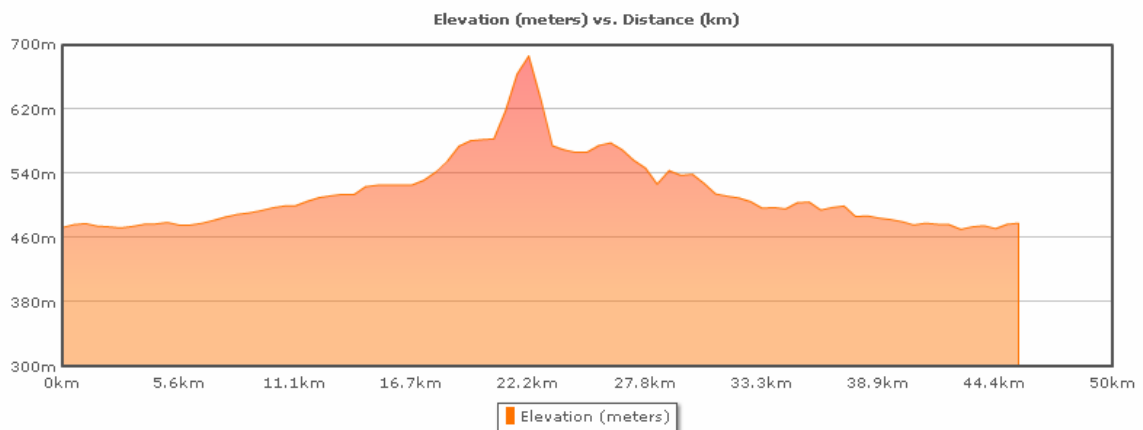

Maseltrangen-Mitlödi-Sool-Schwanden retour

Distanz ca. 56 km

Zeit 2:00 h 2:14 h 2:33 h
 Ø 28 km/h Ø 25 km/h Ø 22 km/h

Höhenmeter ca. 550 m