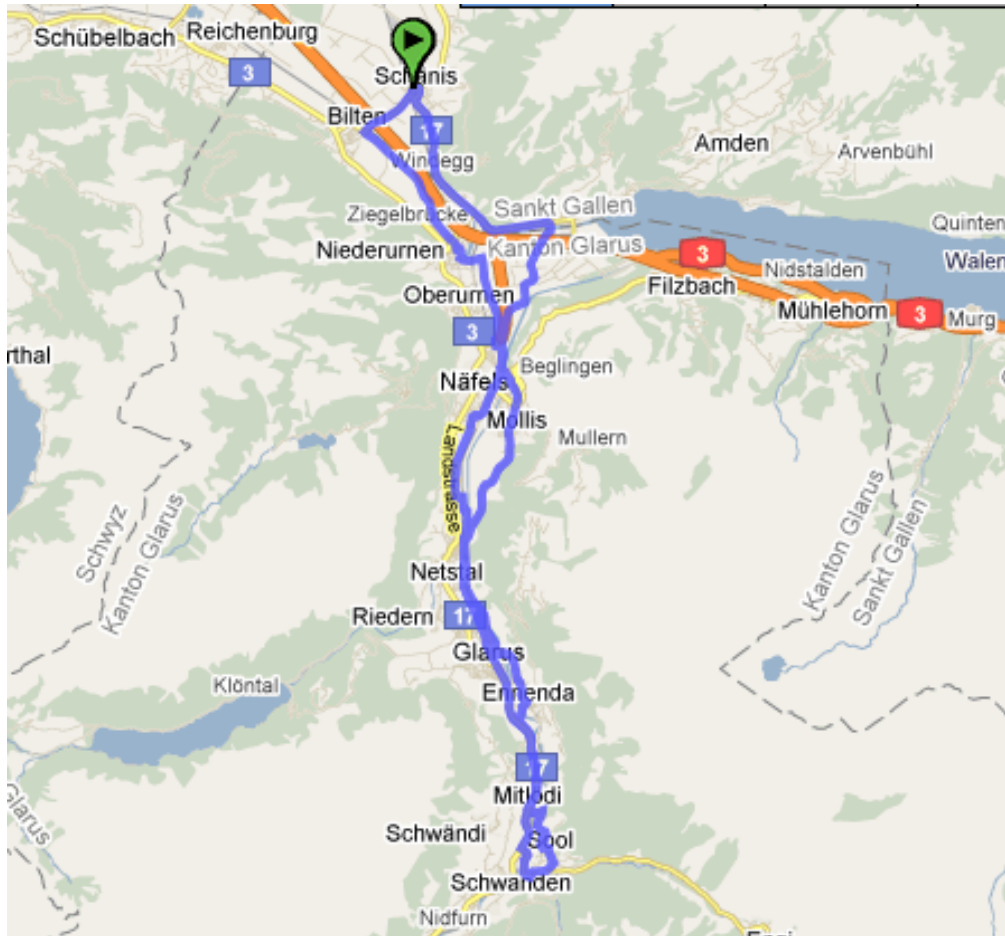

Maseltrangen-Mitlödi-Sool-Schwanden retour

Distanz ca. 56 km

Zeit 2:00 h 2:14 h 2:33 h
 Ø 28 km/h Ø 25 km/h Ø 22 km/h

Höhenmeter ca. 550 m