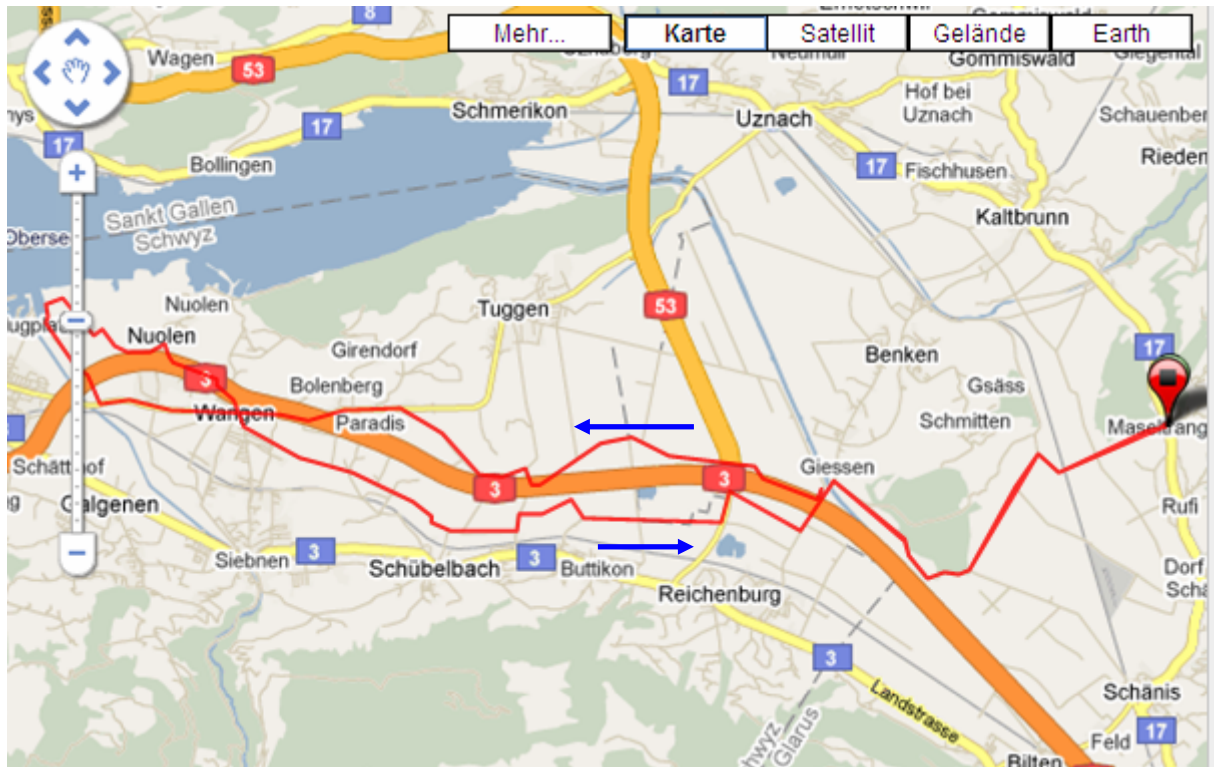

Maseltrangen-Giessen-Wangen-Flugplatz-Nuolen-Wangen-Giessen-Maseltrangen

Distanz	ca. 36 km		
Zeit	1:12 h Ø 30 km/h	1:20 h Ø 27 km/h	1:30 h Ø 24 km/h
Höhenmeter	ca. 150 m		