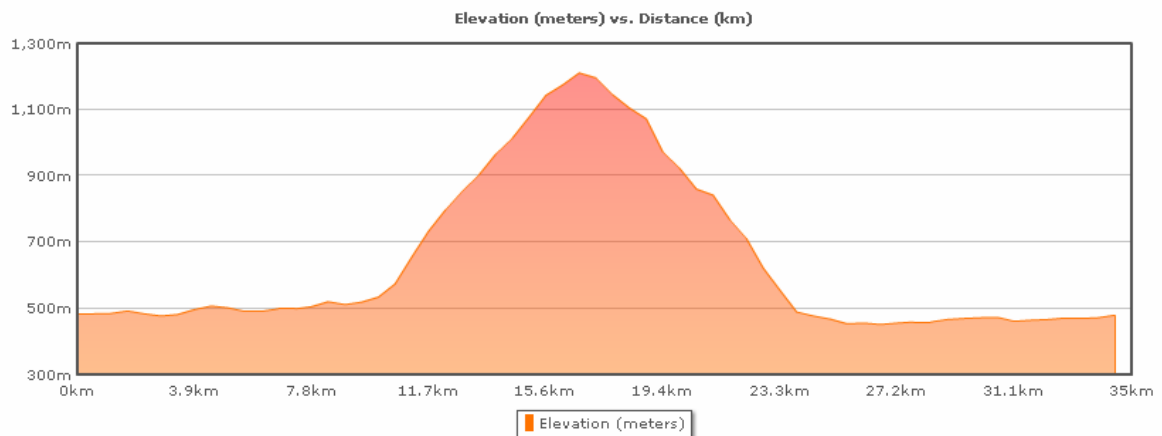

Tour 131

Maseltrangen-Mollis-Mullern-Biäsche-Maseltrangen

Distanz ca. 45 km

Zeit 2:03 h 2:15 h 2:30 h
Ø 22 km/h Ø 20 km/h Ø 18 km/h

Höhenmeter ca. 1'260 m