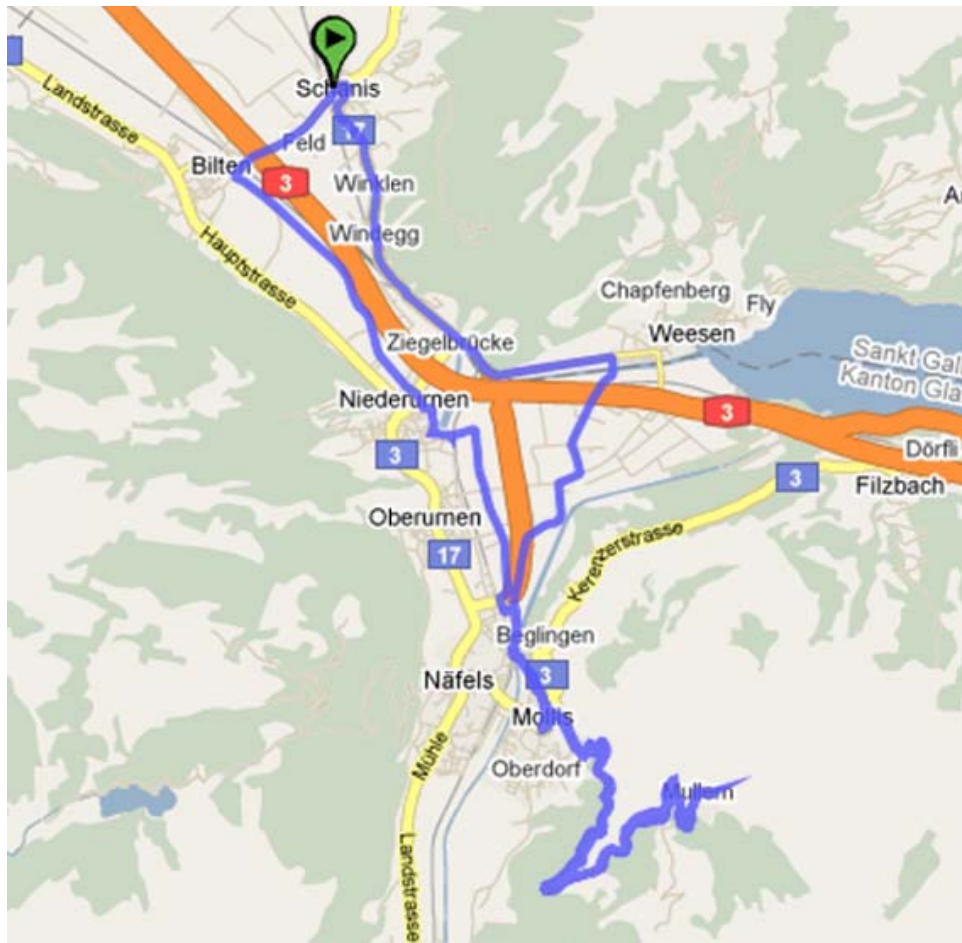

Tour 131

Maseltrangen-Mollis-Mullern-Biäsche-Maseltrangen

Distanz ca. 45 km

Zeit 2:03 h 2:15 h 2:30 h
Ø 22 km/h Ø 20 km/h Ø 18 km/h

Höhenmeter ca. 1'260 m