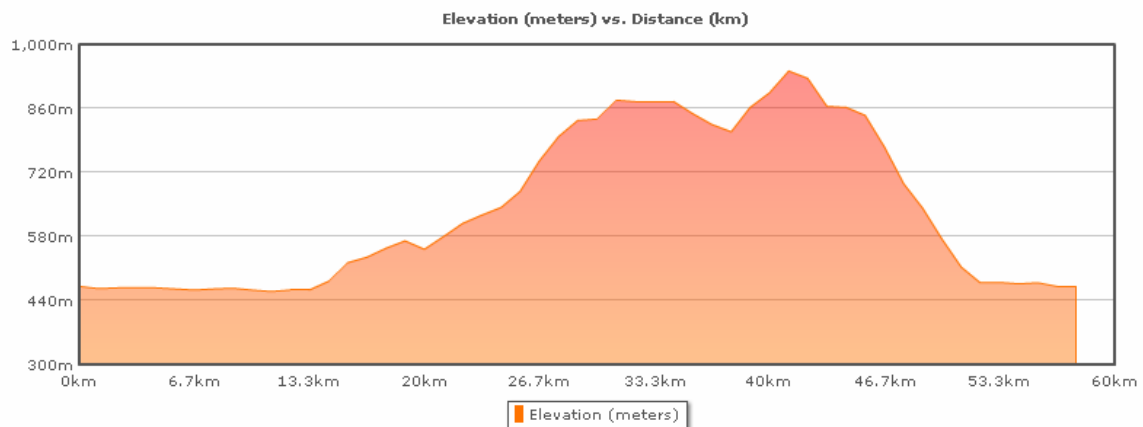

Schänis-Gryнау-Eschenbach-Laupen-Hintergoldingen-Walde-Ricken-Schänis

Distanz ca. 60 km

Zeit 2:24 h 2:44 h 3:00 h
 Ø 25 km/h Ø 22 km/h Ø 20 km/h

Höhenmeter ca. 925 m