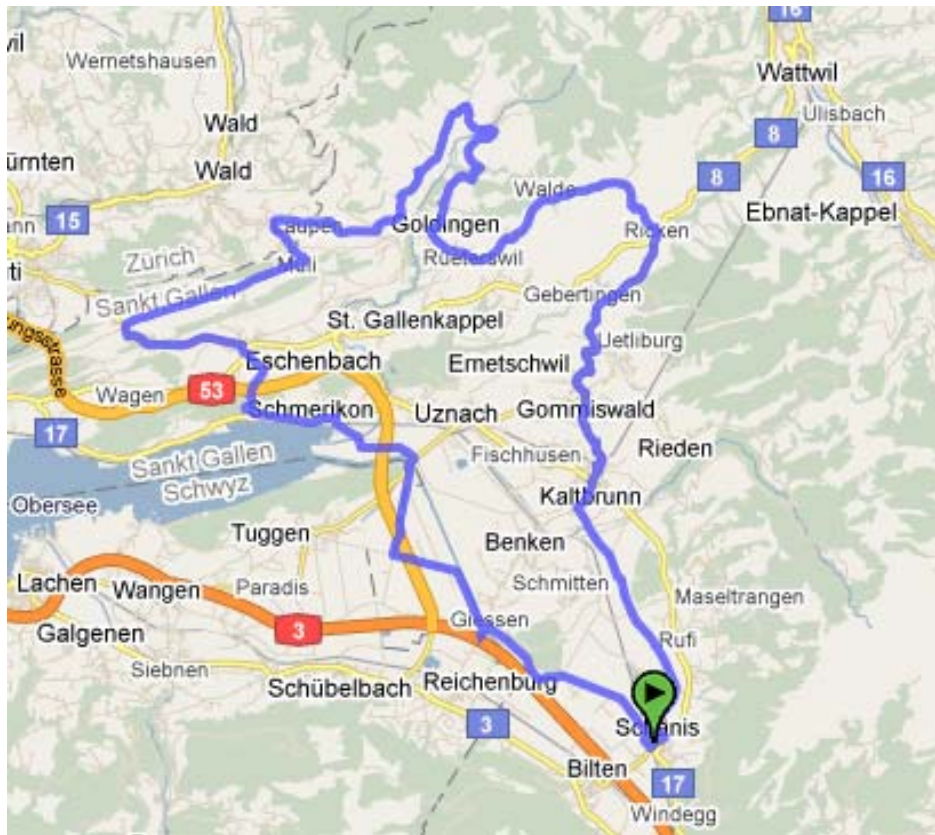

Schänis-Gryнау-Eschenbach-Laupen-Hintergoldingen-Walde-Ricken-Schänis

Distanz ca. 60 km

Zeit 2:24 h 2:44 h 3:00 h
 Ø 25 km/h Ø 22 km/h Ø 20 km/h

Höhenmeter ca. 925 m