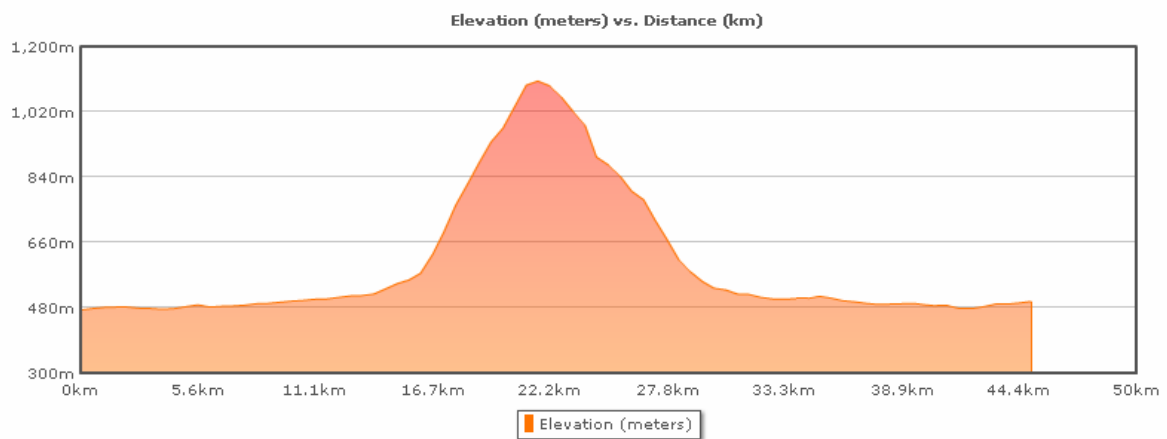

Maseltrangen-Glarus-Schwammhöhe-Klöntalersee-Maseltrangen

Distanz ca. 56 km

Zeit 2:33 h 2:48 h 3:07 h
 Ø 22 km/h Ø 20 km/h Ø 18 km/h

Höhenmeter ca. 860 m