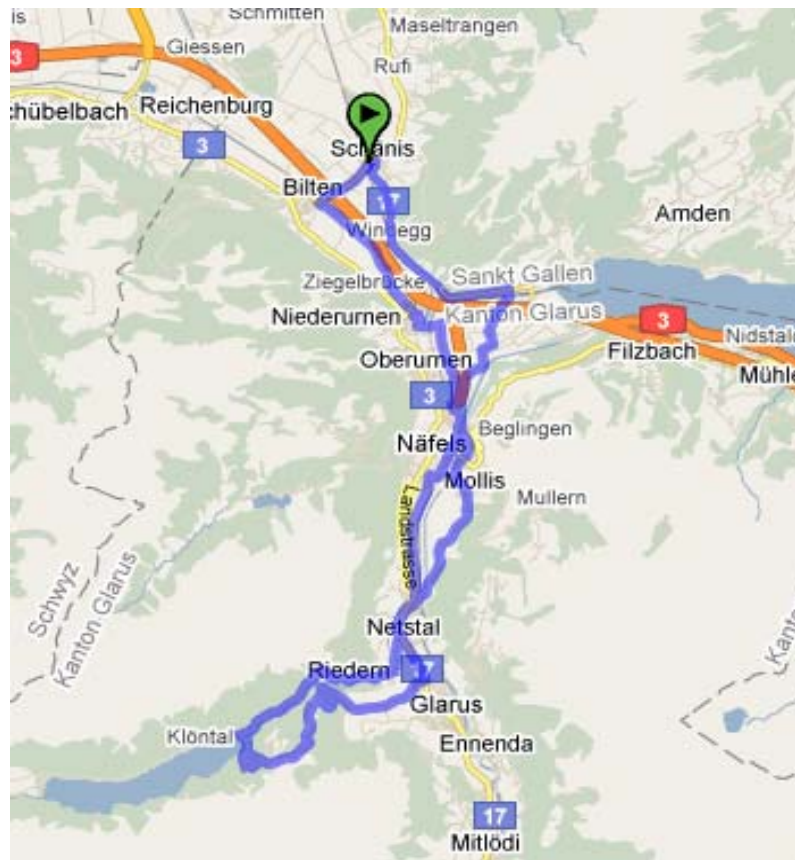

Maseltrangen-Glarus-Schwammhöhe-Klöntalersee-Maseltrangen

Distanz ca. 56 km

Zeit 2:33 h 2:48 h 3:07 h
 Ø 22 km/h Ø 20 km/h Ø 18 km/h

Höhenmeter ca. 860 m