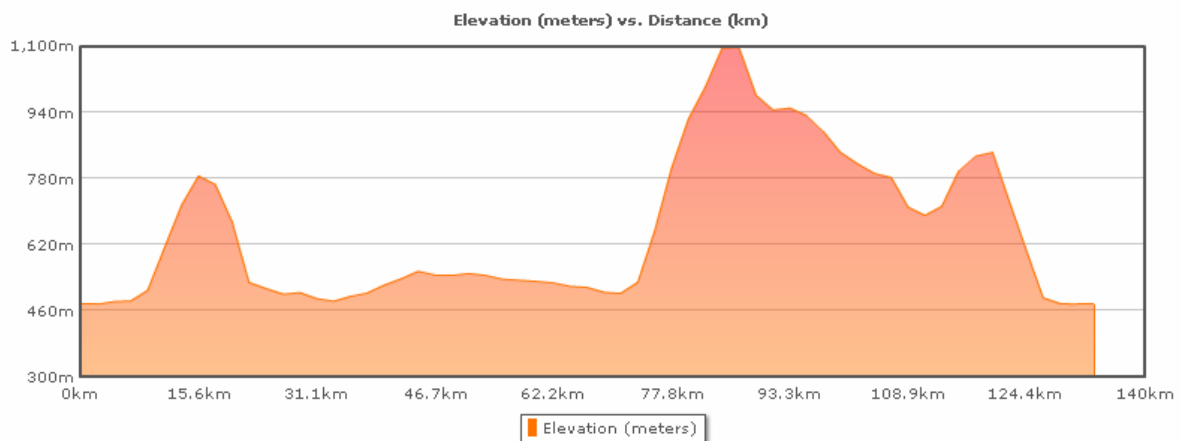

## Maseltrangen-Kerenzerberg-Grabserberg-Wildhaus-Ricken-Maseltrangen

**Distanz** ca. 134 km

**Zeit** 6:05 h      6:42 h      7:26 h  
 Ø 22 km/h      Ø 20 km/h      Ø 18 km/h

**Höhenmeter** ca. 1'910 m