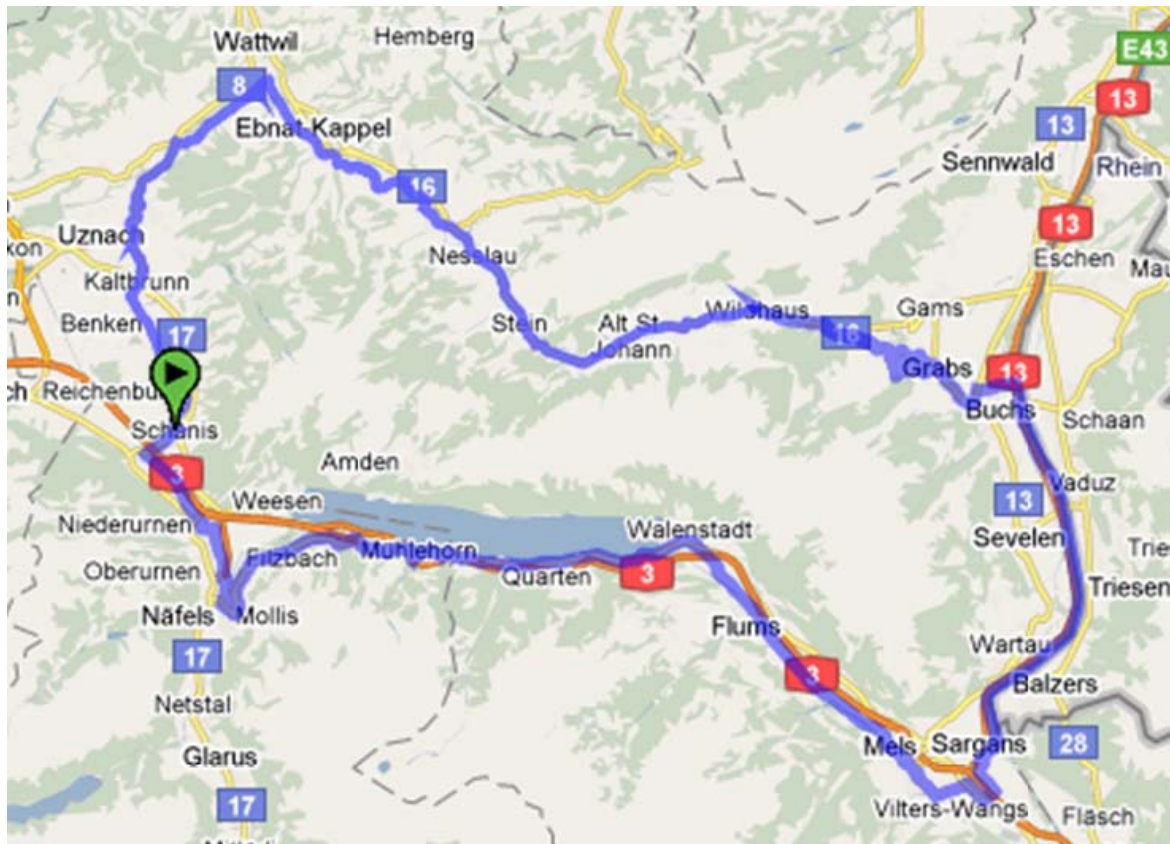

## Maseltrangen-Kerenzerberg-Grabserberg-Wildhaus-Ricken-Maseltrangen

**Distanz** ca. 134 km

**Zeit** 6:05 h      6:42 h      7:26 h  
 Ø 22 km/h      Ø 20 km/h      Ø 18 km/h

**Höhenmeter** ca. 1'910 m